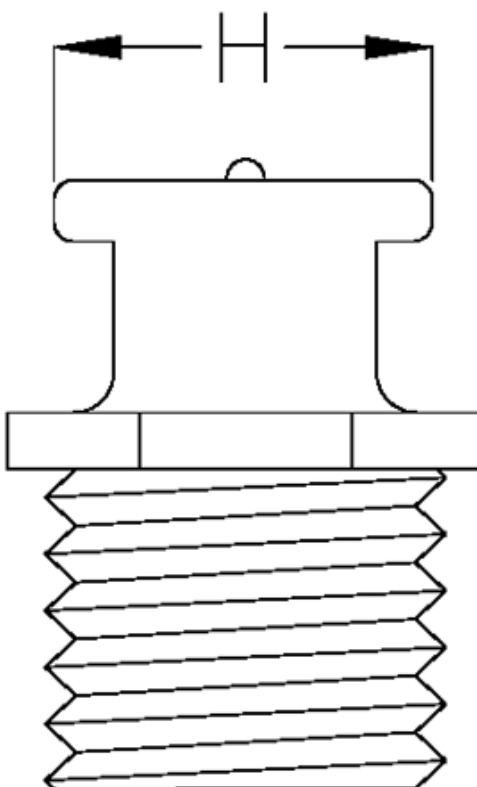

Varenummer: 5309312001
Beskrivelse: KLEE Fladsmørenippel DIN 3404 Type M22
Ø22mm, G1/4

Mål

Gevind = G1/4

H = 22